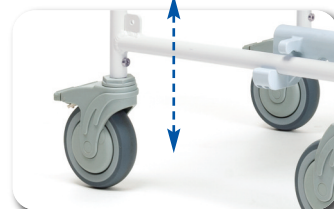

Opcje

Wsparcie bioder

Pojemnik sanitarny

Barierka

Ściągane żelowe nakładki

Oparcie PU

Siedzisko PU

Pas bezpieczeństwa

Regulowana wysokość siedziska (515 - 605 mm) dostępna tylko w wersji z kołami 5"

Regulowany zagłówek

Oddzielne hamulce na każde z czterech kół, dostępne tylko w wersji z kołami 5"

Twoja gwarancja jako ci